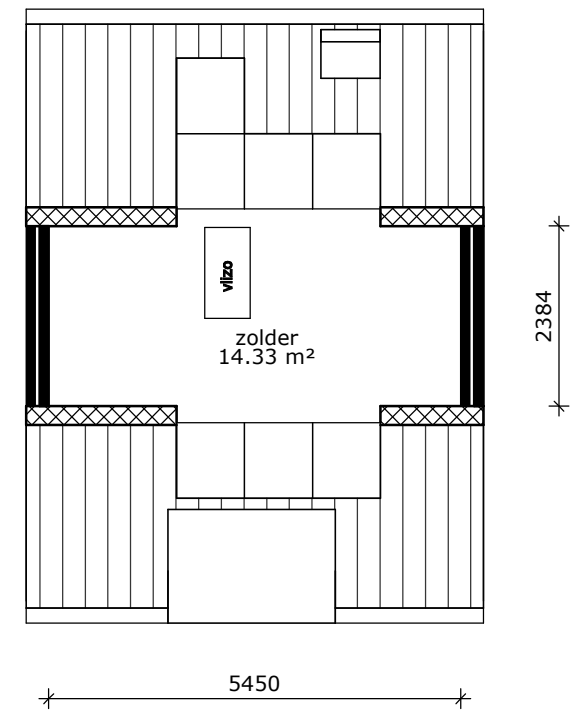

Begane grond

1e verdieping

Zolder

Kronehoefstraat 83
5612 HL Eindhoven
Tel: (040) 24 99 999

LEGENDA

- mk = meterkast
- cv = cv-ketel
- wtw = warmteterugwin
- wm = plaats voor wasmachine
- kk = plaats voor koelkast
- k = kast

Brandrood 83,
Veldhoven

GBO: 121,07 m2
VVO: 123,93 m2

Complex:	407.1
Type:	Type P
Get.:	Tekenplus
Datum:	02-05-2018
Schaal:	1:100
Bestand:	Tekenplus