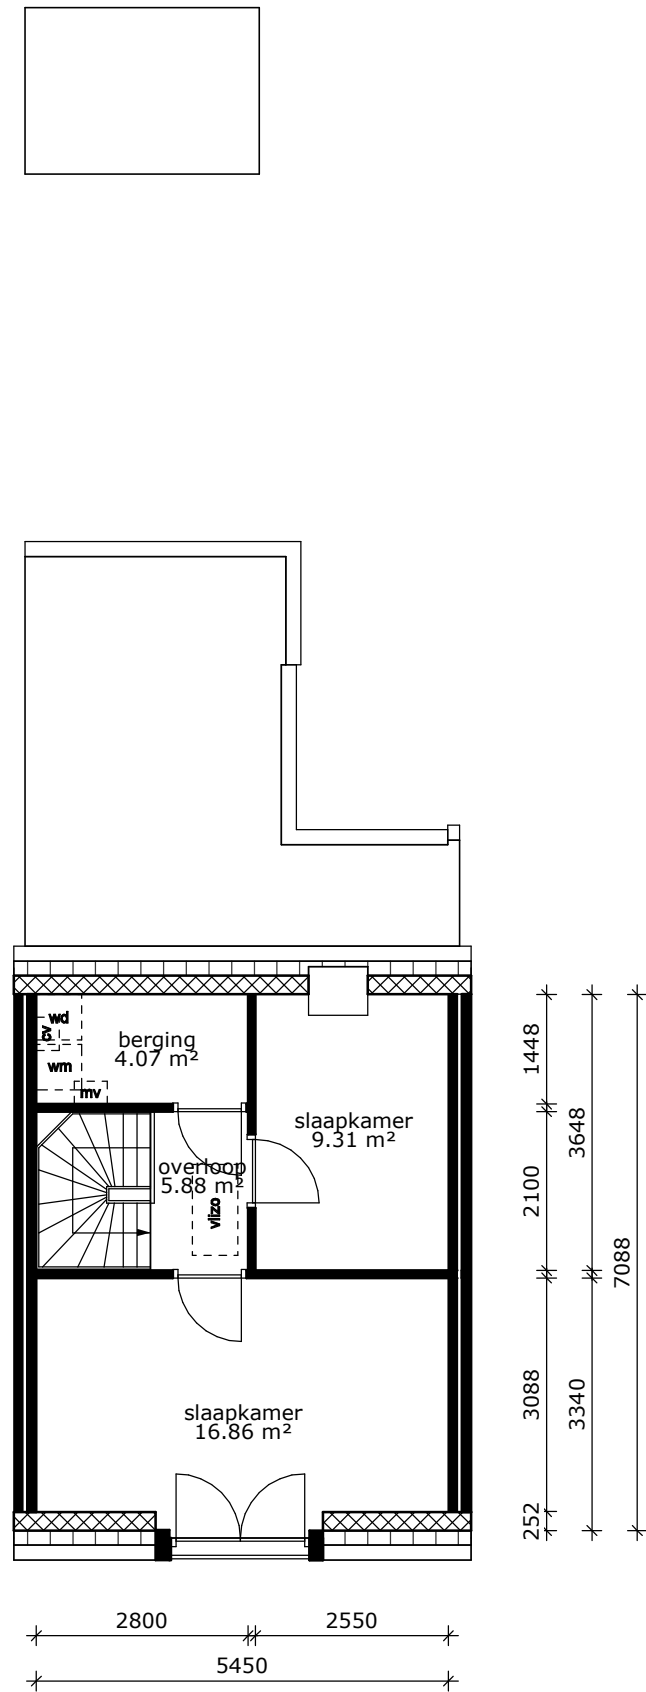

Begane grond

1e verdieping

Zolder

Kronehoefstraat 83
5612 HL Eindhoven
Tel: (040) 24 99 999

LEGENDA

- mk = meterkast
- cv = cv-ketel
- wtw = warmteterugwin
- wm = plaats voor wasmachine
- kk = plaats voor koelkast
- k = kast

Brandrood 83,
Veldhoven

GBO: 121,07 m2
VVO: 123,93 m2

Complex:	407.1
Type:	Type P
Get.:	Tekenplus
Datum:	02-05-2018
Schaal:	1:100
Bestand:	Tekenplus